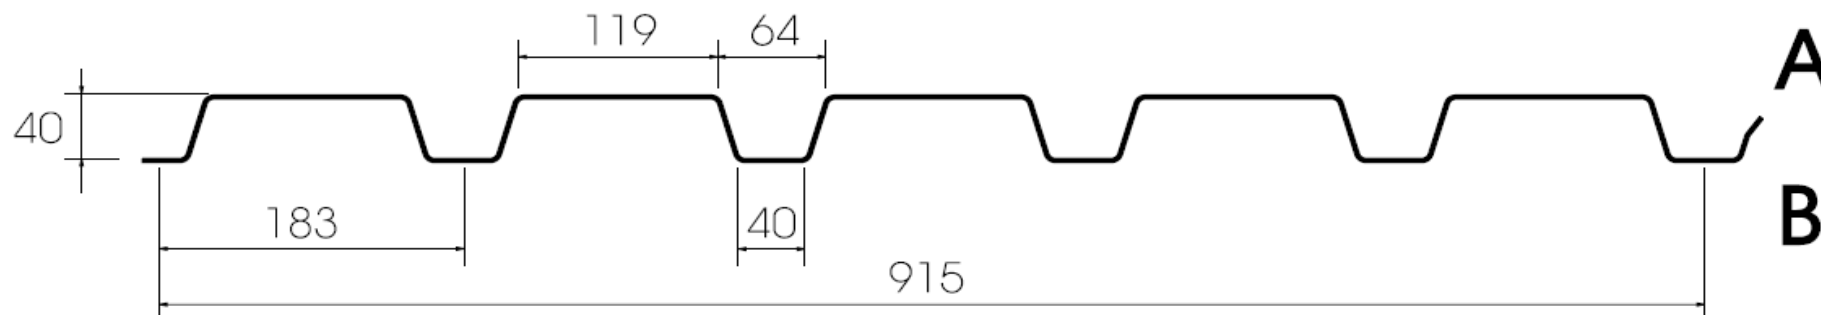

 **HESSE** Trapezblech 40/183 **Positivlage**

**mögliche
Blechstärken:**

0,63 mm
0,75 mm
0,88 mm
1,00 mm

Seite 1 von 1

HESSE

Holzbearbeitung &
Trapezblechhandel
GmbH

**ZUPACKEN,
DAS IST UNSER DING!**

Jacob-Nolde-Straße 32