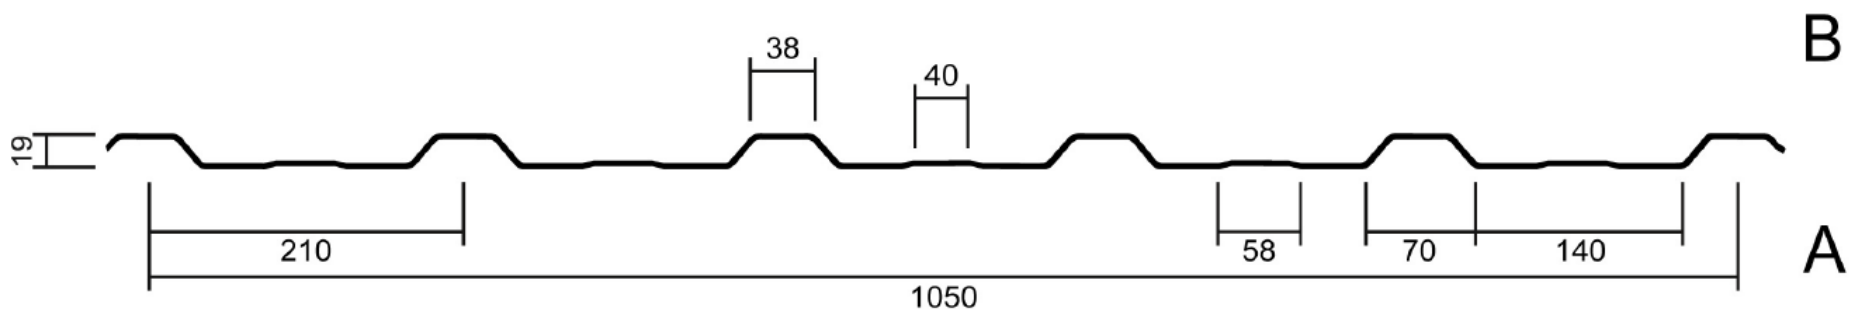

Trapezblech 20-210 N

Blechstärken:

Gewicht, ca.:

0,50 mm

4,50 kg/m²

0,75 mm

5,70 kg/m²

0,88 mm