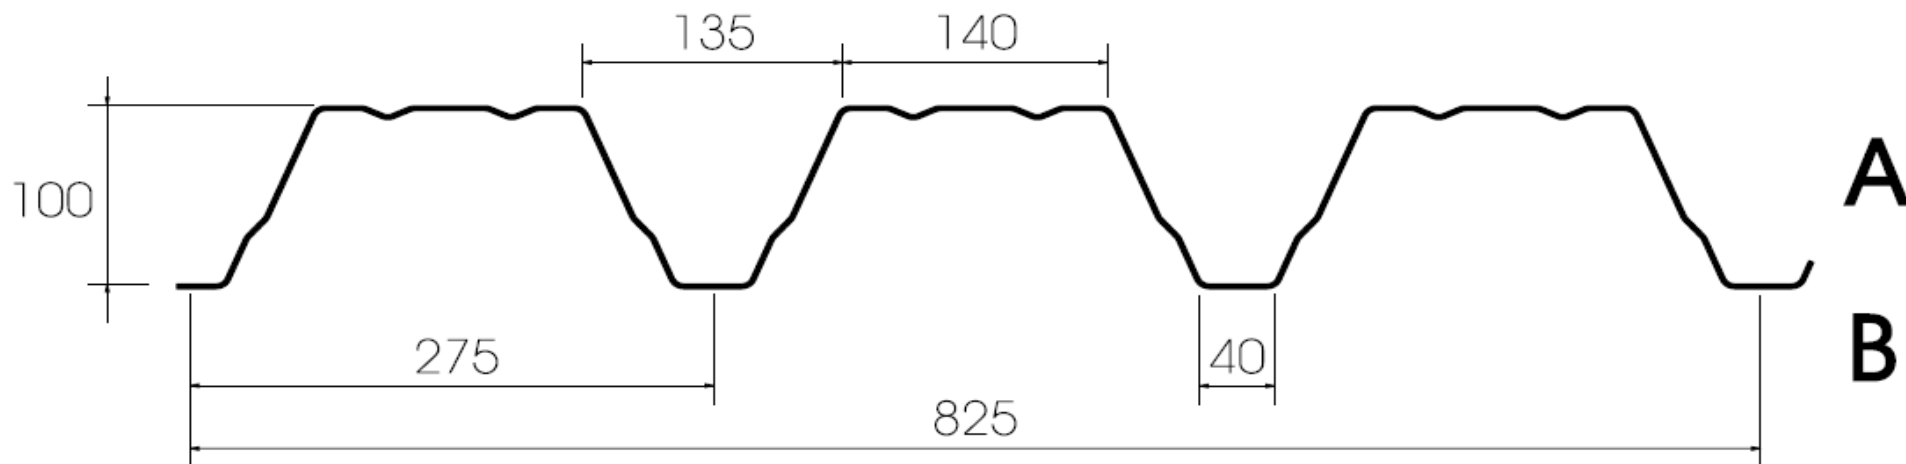

Trapezblech 100/275 Positivlage

mögliche Blechstärken:

0,75 mm
0,88 mm
1,00 mm
1,25 mm
1,50 mm

Seite 1 von 1

HESSE

Holzbearbeitung &
Trapezblechhandel
GmbH

**ZUPACKEN,
DAS IST UNSER DING!**

Jacob-Nolde-Straße 32