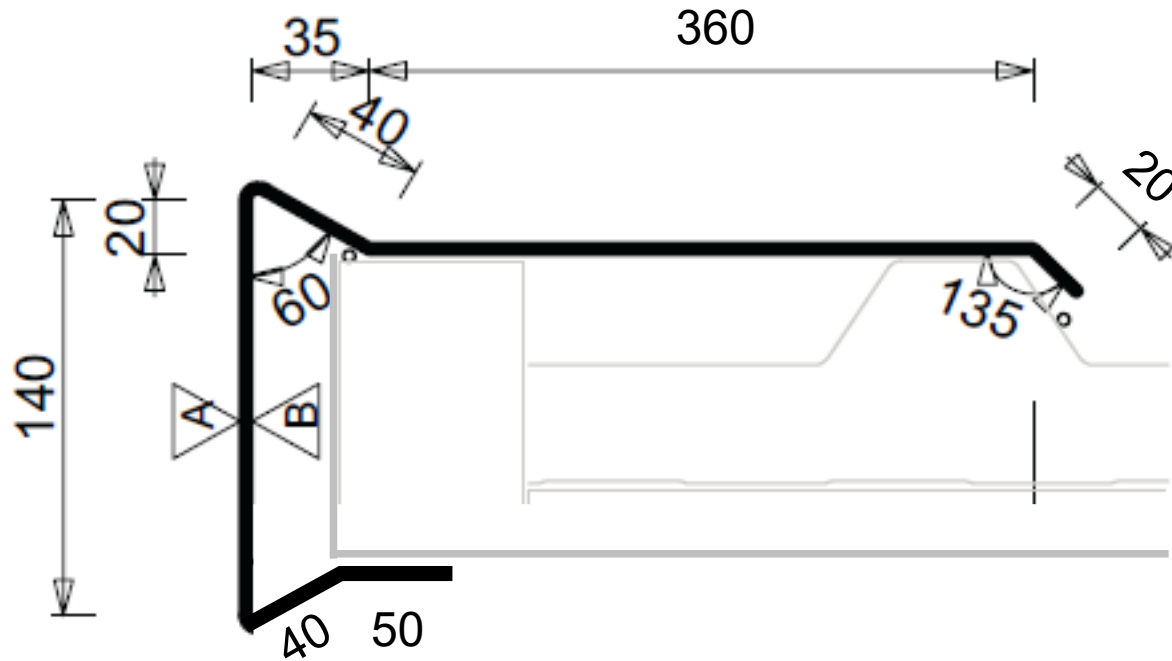

Ortgangprofil 1-Sonderform

Stärke 0,75 mm

Länge 5.000 mm

HESSE

Holzbearbeitung &
Trapezblechhandel
GmbH

**ZUPACKEN,
DAS IST UNSER DING!**

Jacob-Nolde-Straße 32

57319 Bad Berleburg