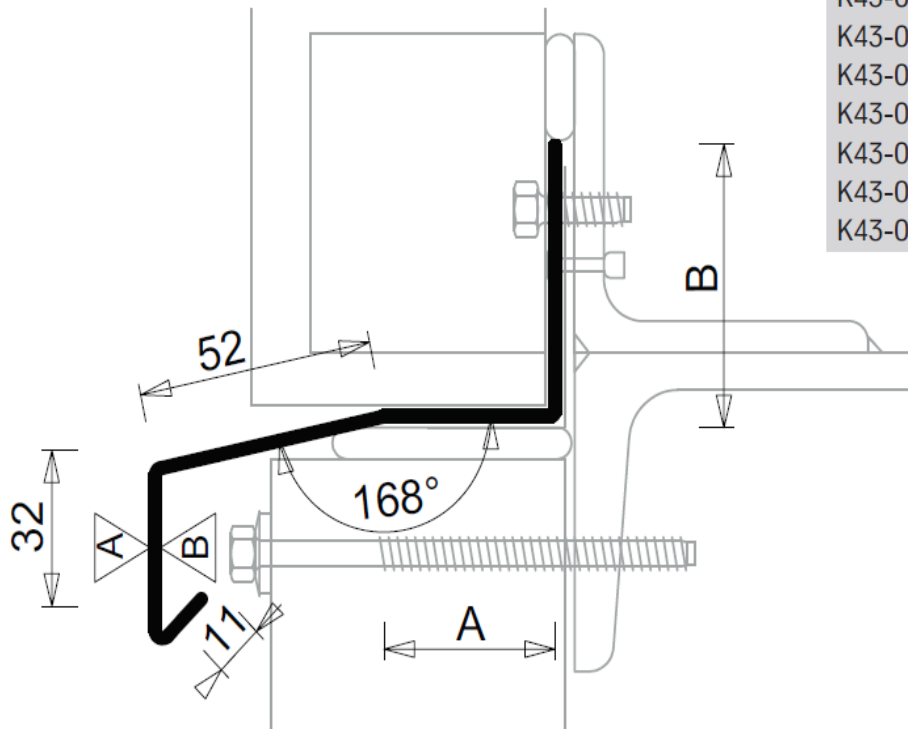

Horizontalverwahrung 2

Horizontalverwahrung 2

Materialdicke	0,75 mm
Baulänge	5.000 mm

Bestell-Nr.	Maß		Abwick- lung mm	Gewicht kg/m	Produkt	geeignet für	Elementdicke mm
	A mm	B mm					
K43-011	30	51	176	1,1	Sandwichelemente		60
K43-012	50	60	205	1,2			80
K43-013	70	81	246	1,5			100
K43-014	90	61	246	1,5			120
K43-015	110	68	273	1,6			140
K43-016	130	59	284	1,7			160
K43-017	150	63	308	1,8			180
K43-018	170	86	351	2,1			200
K43-019	190	66	351	2,1			220